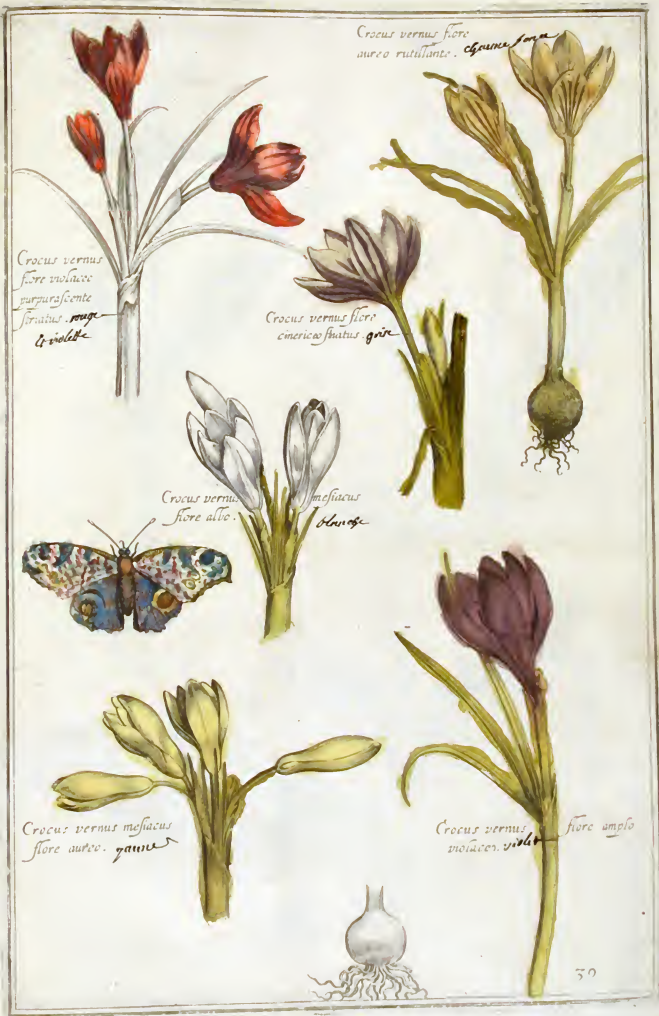

blanche

Moly umbellatum flore carneo

*Moly italicum
flore rubello.*

*Moly montanum flore
luteo.*

*Moly discolor
flore aeo.*

Lili Aphodeus
flore albo.

Aphodeus
albus maior

Phalangium
ramosum

Phalangium albobregum

Lilium cruentum graecox.

*Lilium vocorum
subuliferum.*

*Lilium androergum
Jure sauc.*

seura

Lilium martagum canaliculatum.
flore luteo cum maculis
purpureis.

bleu et les taches
rouges

*Hemerocallis flore
luteo.*

6. l. l.

rouge

*Wartagum flore
fauceo p. r. c. x.
Seu Liliu p. r. c. c. x.
clubi flore rubro.*

Martagum yonponicum
flore phanico.

Martagum yonponicum
flore luteo.

Hemerocallis
chalcidonica umbellifera.

Hemerocallis Chalcido:
nica.

*Maritimum Imperiale
flore suauiterbente
couleur de rose un peu fort*

*Maritimum flore albo
Imperiale Hanse*

*Dent. caninus seu satyrium
orbiculatum flore albicans.
Kant for la klane molligrün*

*Dent. caninus
flore purpureo.
vorge*